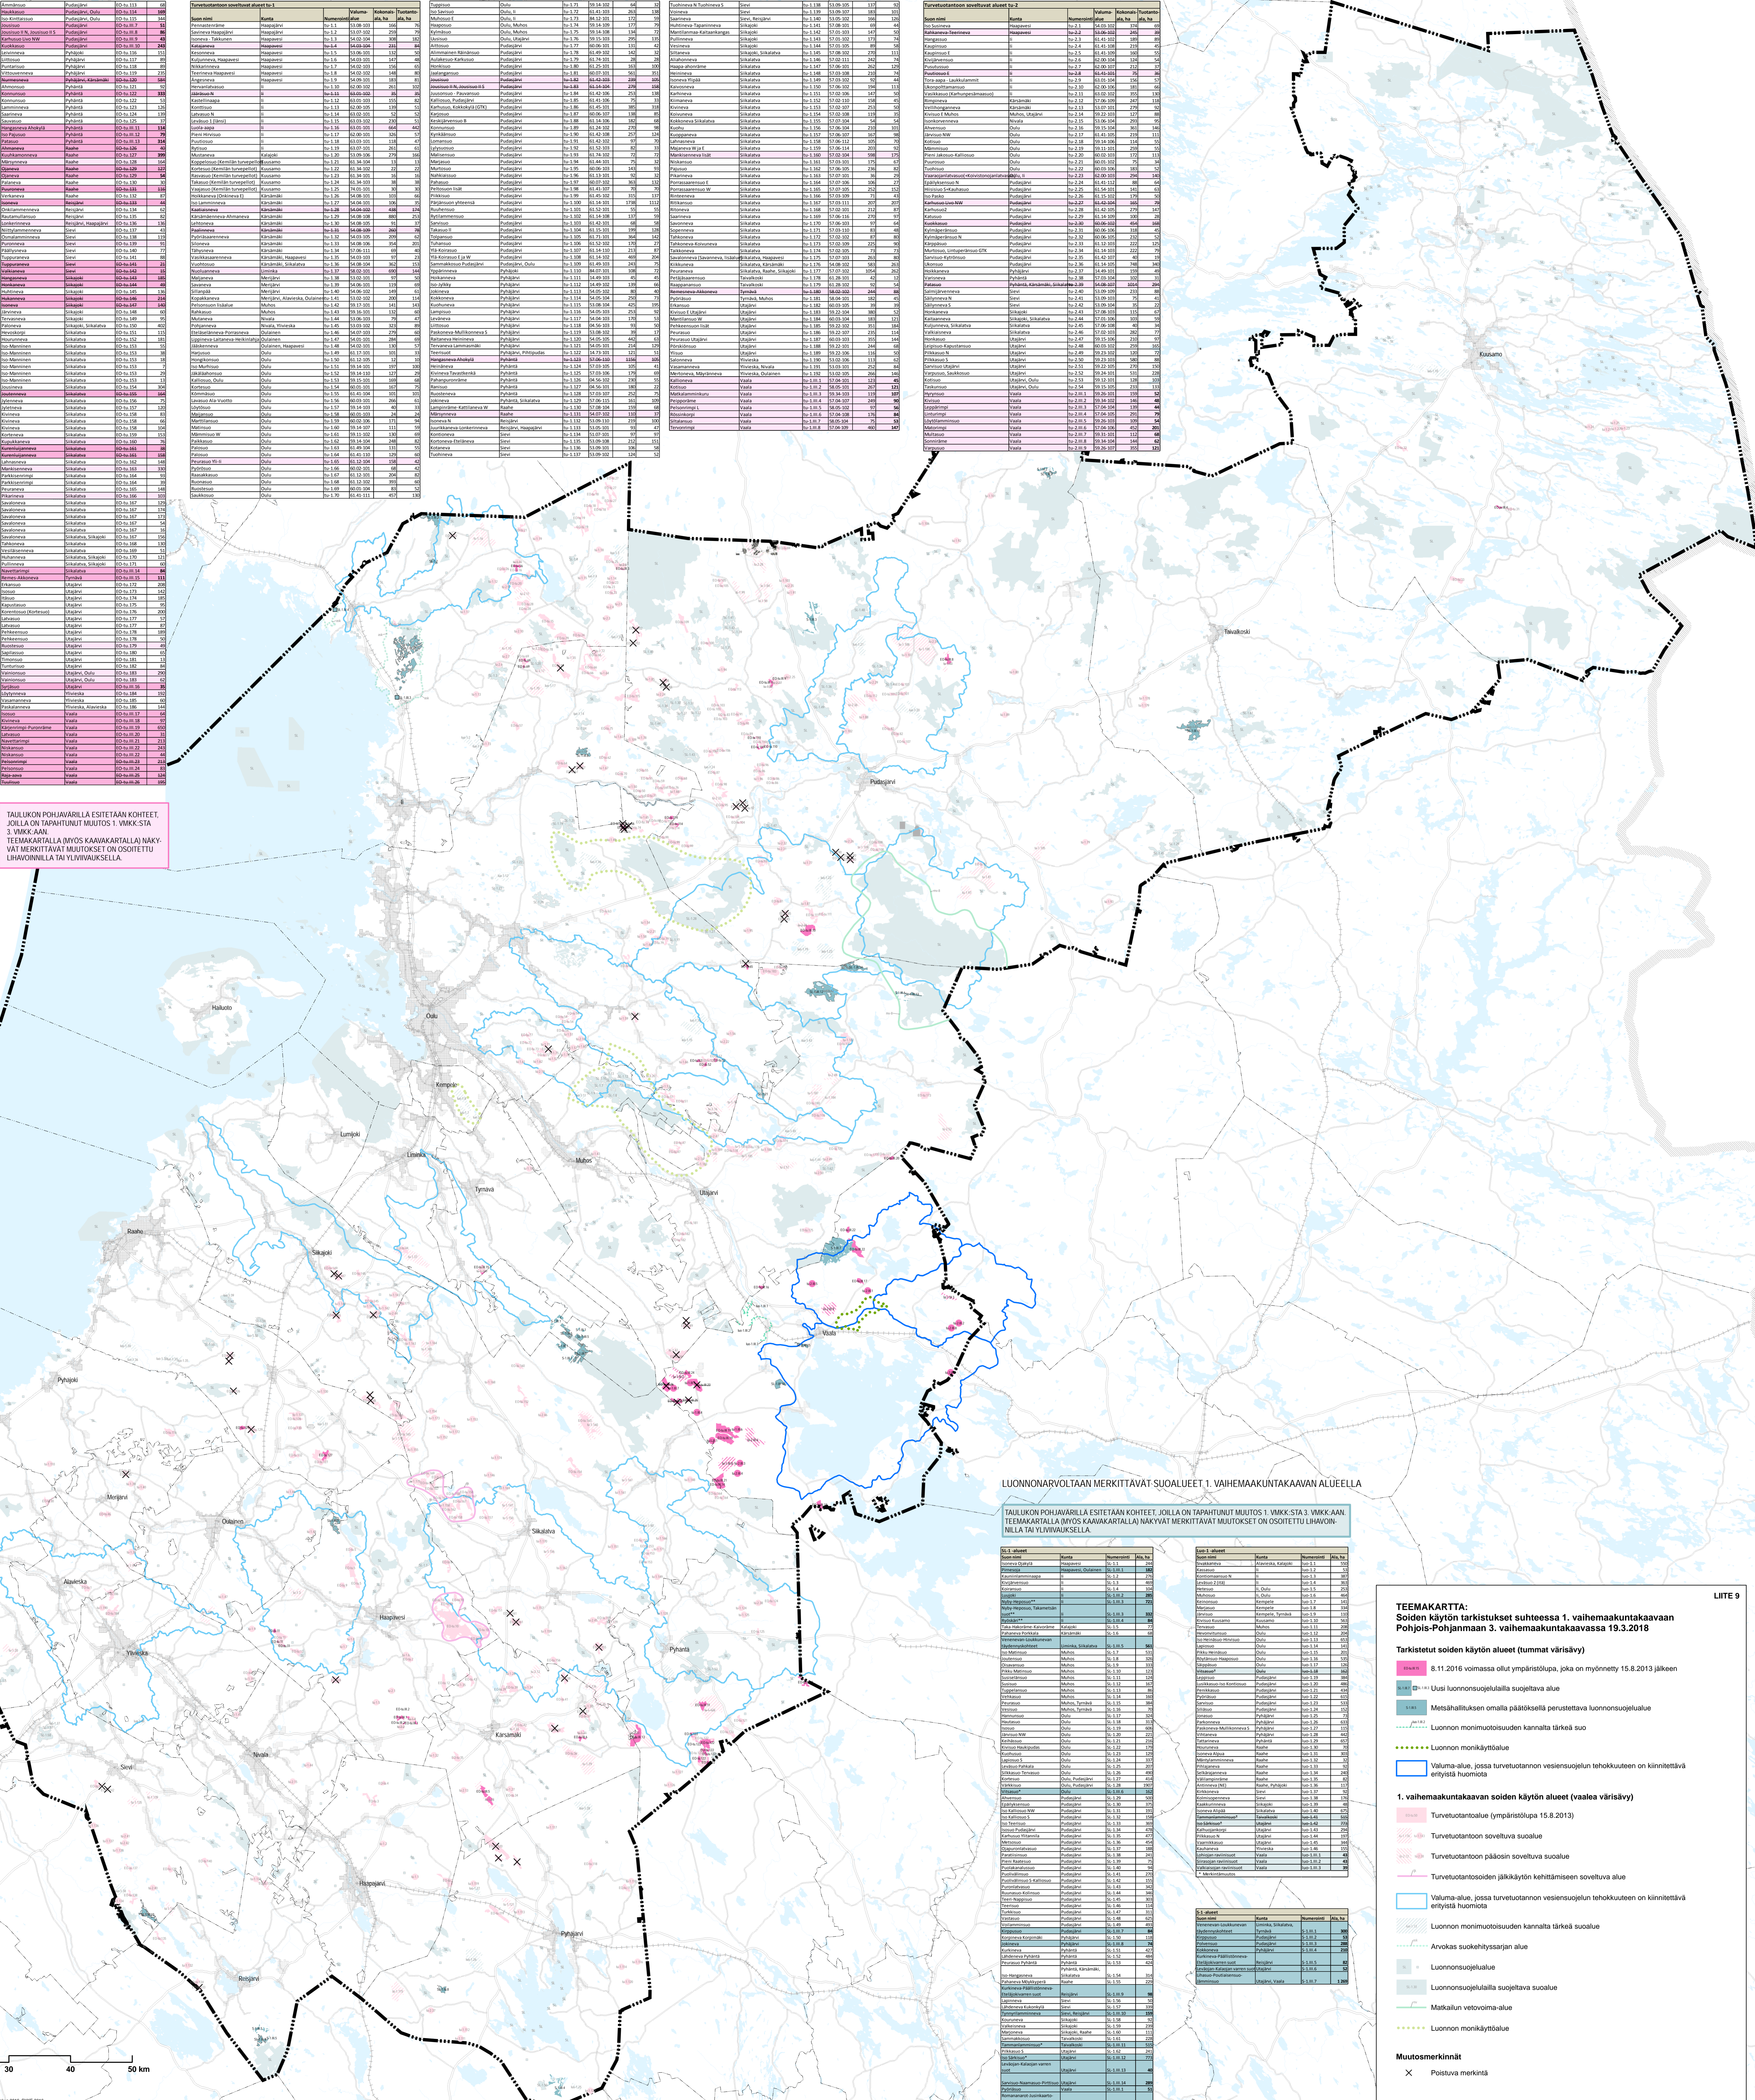

TURVUONTOALUEET 1. VAHMAA- KUNTAKAAVAN ALUEELLA

Table with columns: Luonnontuontoluokitus, Nimi, Vuonna, Alue, Pinta-ala, Luonnontuontoluokitus, Nimi, Vuonna, Alue, Pinta-ala. Lists various municipalities and their areas.

Main table listing municipalities and their areas, with columns for Luonnontuontoluokitus, Nimi, Vuonna, Alue, Pinta-ala.

Table for Luonnontuontoluokitus alueet 2, listing municipalities and their areas.

LUONNONVAROJEN MERKITÄVÄT SUOALUEET 1. VAHMAAKUNTAKAAVAN ALUEELLA

Main table for environmental protection zones, listing municipalities and their areas.

Legend and notes section containing: Legend (Legend, Luonnontuontoluokitus, Suoalue, etc.), Notes (Muutosmerkinnät, etc.), and a small table for Luonnontuontoluokitus.